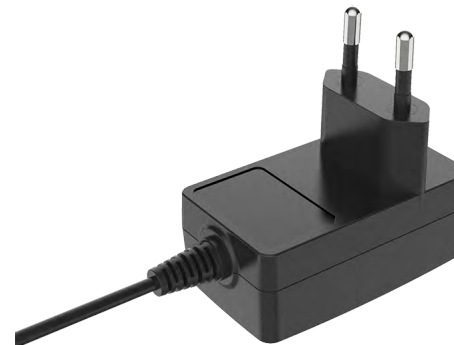

Многофункциональный крэдл

ME6X-SCRD02-01

- Разъемы:
  2 x USB 2.0, 1 x USB Type-C, 1 x RJ45, 1 x HDMI
- Подключите к крэдлу питание, монитор, периферийные устройства - и превратите ТСД ME61/65 в мобильное рабочее место.
- Вы можете работать в нативных приложениях Android, использовать браузерное ПО (ERP, CRM, B2B системы) или подключаться к удалённому серверу или ПК с помощью RDP.

Адаптер питания DC

PWS-DC-122BEU-05

- Адаптер питания DC 12 В / 2 А, штекер EU

Артикул набора

ME6X-SCRD02KIT-EU-01