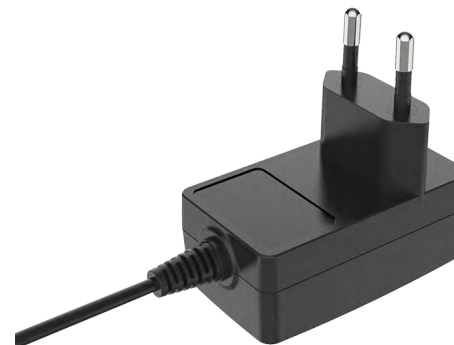

### Кабель USB Type-C

- Поддерживает зарядку и передачу данных
- Стандарт USB 2.0, поддержка OTG
- Длина - 1 м

## Дополнительные аксессуары - 1

DC IN

USB-C

### Зарядный крэдл

ME6X-SCRD01-01

- Поддерживает зарядку одного устройства и одной АКБ
- Разъем питания DC
- Выходная мощность адаптера питания DC - 12 В / 2 А
- Поддерживает передачу данных через USB Type-C
- Возможность зарядки ТСД как с ремешком, так и в защитном чехле
- LED индикатор состояния зарядки:  
Красный цвет - идёт зарядка,  
Зелёный цвет - зарядка завершена