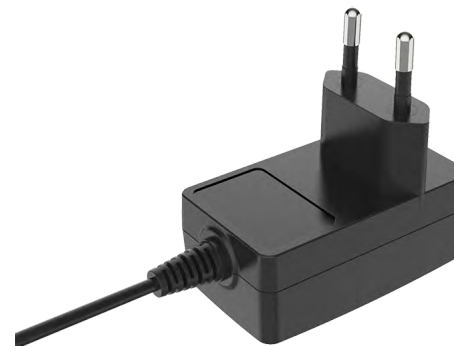

4-х слотовая зарядная станция для АКБ

ME6X-4SBATC-01

- Одновременная зарядка 4-х АКБ
- Разъем для зарядки DC
- Выходная мощность адаптера питания DC - 12 В / 4 А
- LED индикатор состояния зарядки:
  Красный цвет - идёт зарядка,
  Зелёный цвет - зарядка завершена

Адаптер питания DC

PWS-DC-124BEU-05

- Адаптер питания DC 12 В / 4 А, штекер EU

Артикул набора

ME6X-4SBATCKIT-EU-01