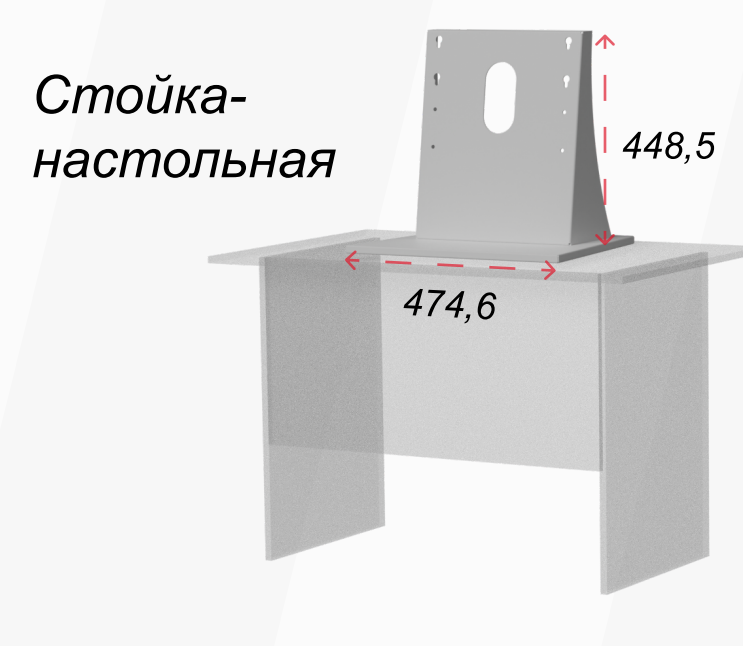

Технические характеристики

Процессор Intel Core i5 1135G7 2.4 ГГц 11-го поколения

Оперативная память DDR4 4 Гб*

Накопитель SSD M.2 128 Гб*

*с возможностью расширения объема памяти

Графический процессор Intel UHD graphics

Wifi 2.4 ГГц

Есть слот для установки камеры

Активная система охлаждения

Размеры кассы:

Вес — 19 кг

Габариты — 367 мм x 139 мм x 767 мм

Поддержка операционных систем:

Windows / Linux

Порты:

USB 3.0 x 2 + USB 2.0 x 2 + 12V PowerUSB x 3 + 24V PowerUSB x 1

COM порт RS232 x 3

Вывод изображения через HDMI x 1

LAN порт (10/100/1000 Mb)

Мощность — 12 В / 60 Вт

Взаимодействие с покупателями

Яркий Multi-touch экран диагональю 21,5"

Разрешение 16:9 1920 x 1080

Светосигнальный фонарь с LED индикатором

Динамики 5 Вт x 2

Встроенный сканер Superlead 72 CJ:

Широкий угол сканирования

Высокая скорость распознавания

Легко сканирует изображения с экрана телефона

Использование и хранение

Совместимо с кассовым ПО:

Frontol x Frontol 6

ICS SCO x SetRetail 10, интеграции NCR ADK

Условия работы и хранения:

Температура хранения: -20°C – 70°C, 10% RH – 90% RH

Рабочая температура: 0°C – 50°C, 20% RH – 90% RH

Варианты монтажа

в торговом зале:
(размеры указаны в см)

Надежные кассовые решения от профессионалов!

От крупнейших разработчиков оборудования и ПО для автоматизации торговли

Более 20 лет АТОЛ помогает продавать, транспортировать, учитывать любую продукцию, принимать платежи и оказывать лучший сервис организациям любого размера: от небольшой торговой точки до крупных розничных сетей и логистических центров.

АТОЛ