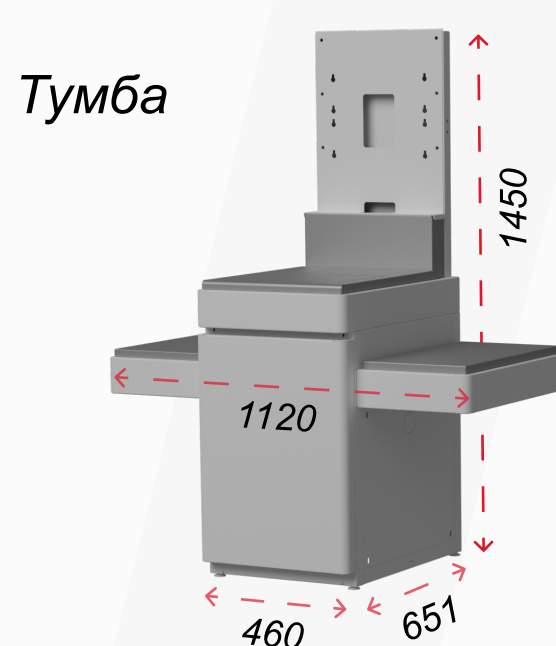

Технические характеристики

Процессор Intel Core i5 1135G7 2.4 ГГц 11-го поколения

Оперативная память DDR4 4 Гб*

Накопитель SSD M.2 128 Гб*

*с возможностью расширения объема памяти

Графический процессор Intel UHD graphics

Wifi 2.4 ГГц

Есть слот для установки камеры

Активная система охлаждения

Размеры кассы:

Вес — 19 кг

Габариты — 367 мм x 139 мм x 767 мм

Поддержка операционных систем:

Windows / Linux

Порты:

USB 3.0 x 2 + USB 2.0 x 2 + 12V PowerUSB x 3 + 24V PowerUSB x 1

COM порт RS232 x 3

Вывод изображения через HDMI x 1

LAN порт (10/100/1000 Mb)

Мощность — 12 В / 60 Вт

Взаимодействие с покупателями

Яркий Multi-touch экран диагональю 21,5"

Разрешение 16:9 1920 x 1080

Светосигнальный фонарь с LED индикатором

Динамики 5 Вт x 2

Встроенный сканер Superlead 72 CJ:

Широкий угол сканирования

Высокая скорость распознавания

Легко сканирует изображения с экрана телефона

Использование и хранение

Совместимо с кассовым ПО:

Frontol x Frontol 6

ICS SCO x SetRetail 10, интеграции NCR ADK

Условия работы и хранения:

Температура хранения: -20°C – 70°C, 10% RH – 90% RH

Рабочая температура: 0°C – 50°C, 20% RH – 90% RH

Варианты монтажа

в торговом зале:
(размеры указаны в см)

Надежные кассовые решения от профессионалов!

От крупнейших разработчиков оборудования и ПО для автоматизации торговли

Более 20 лет АТОЛ помогает продавать, транспортировать, учитывать любую продукцию, принимать платежи и оказывать лучший сервис организациям любого размера: от небольшой торговой точки до крупных розничных сетей и логистических центров.

АТОЛ