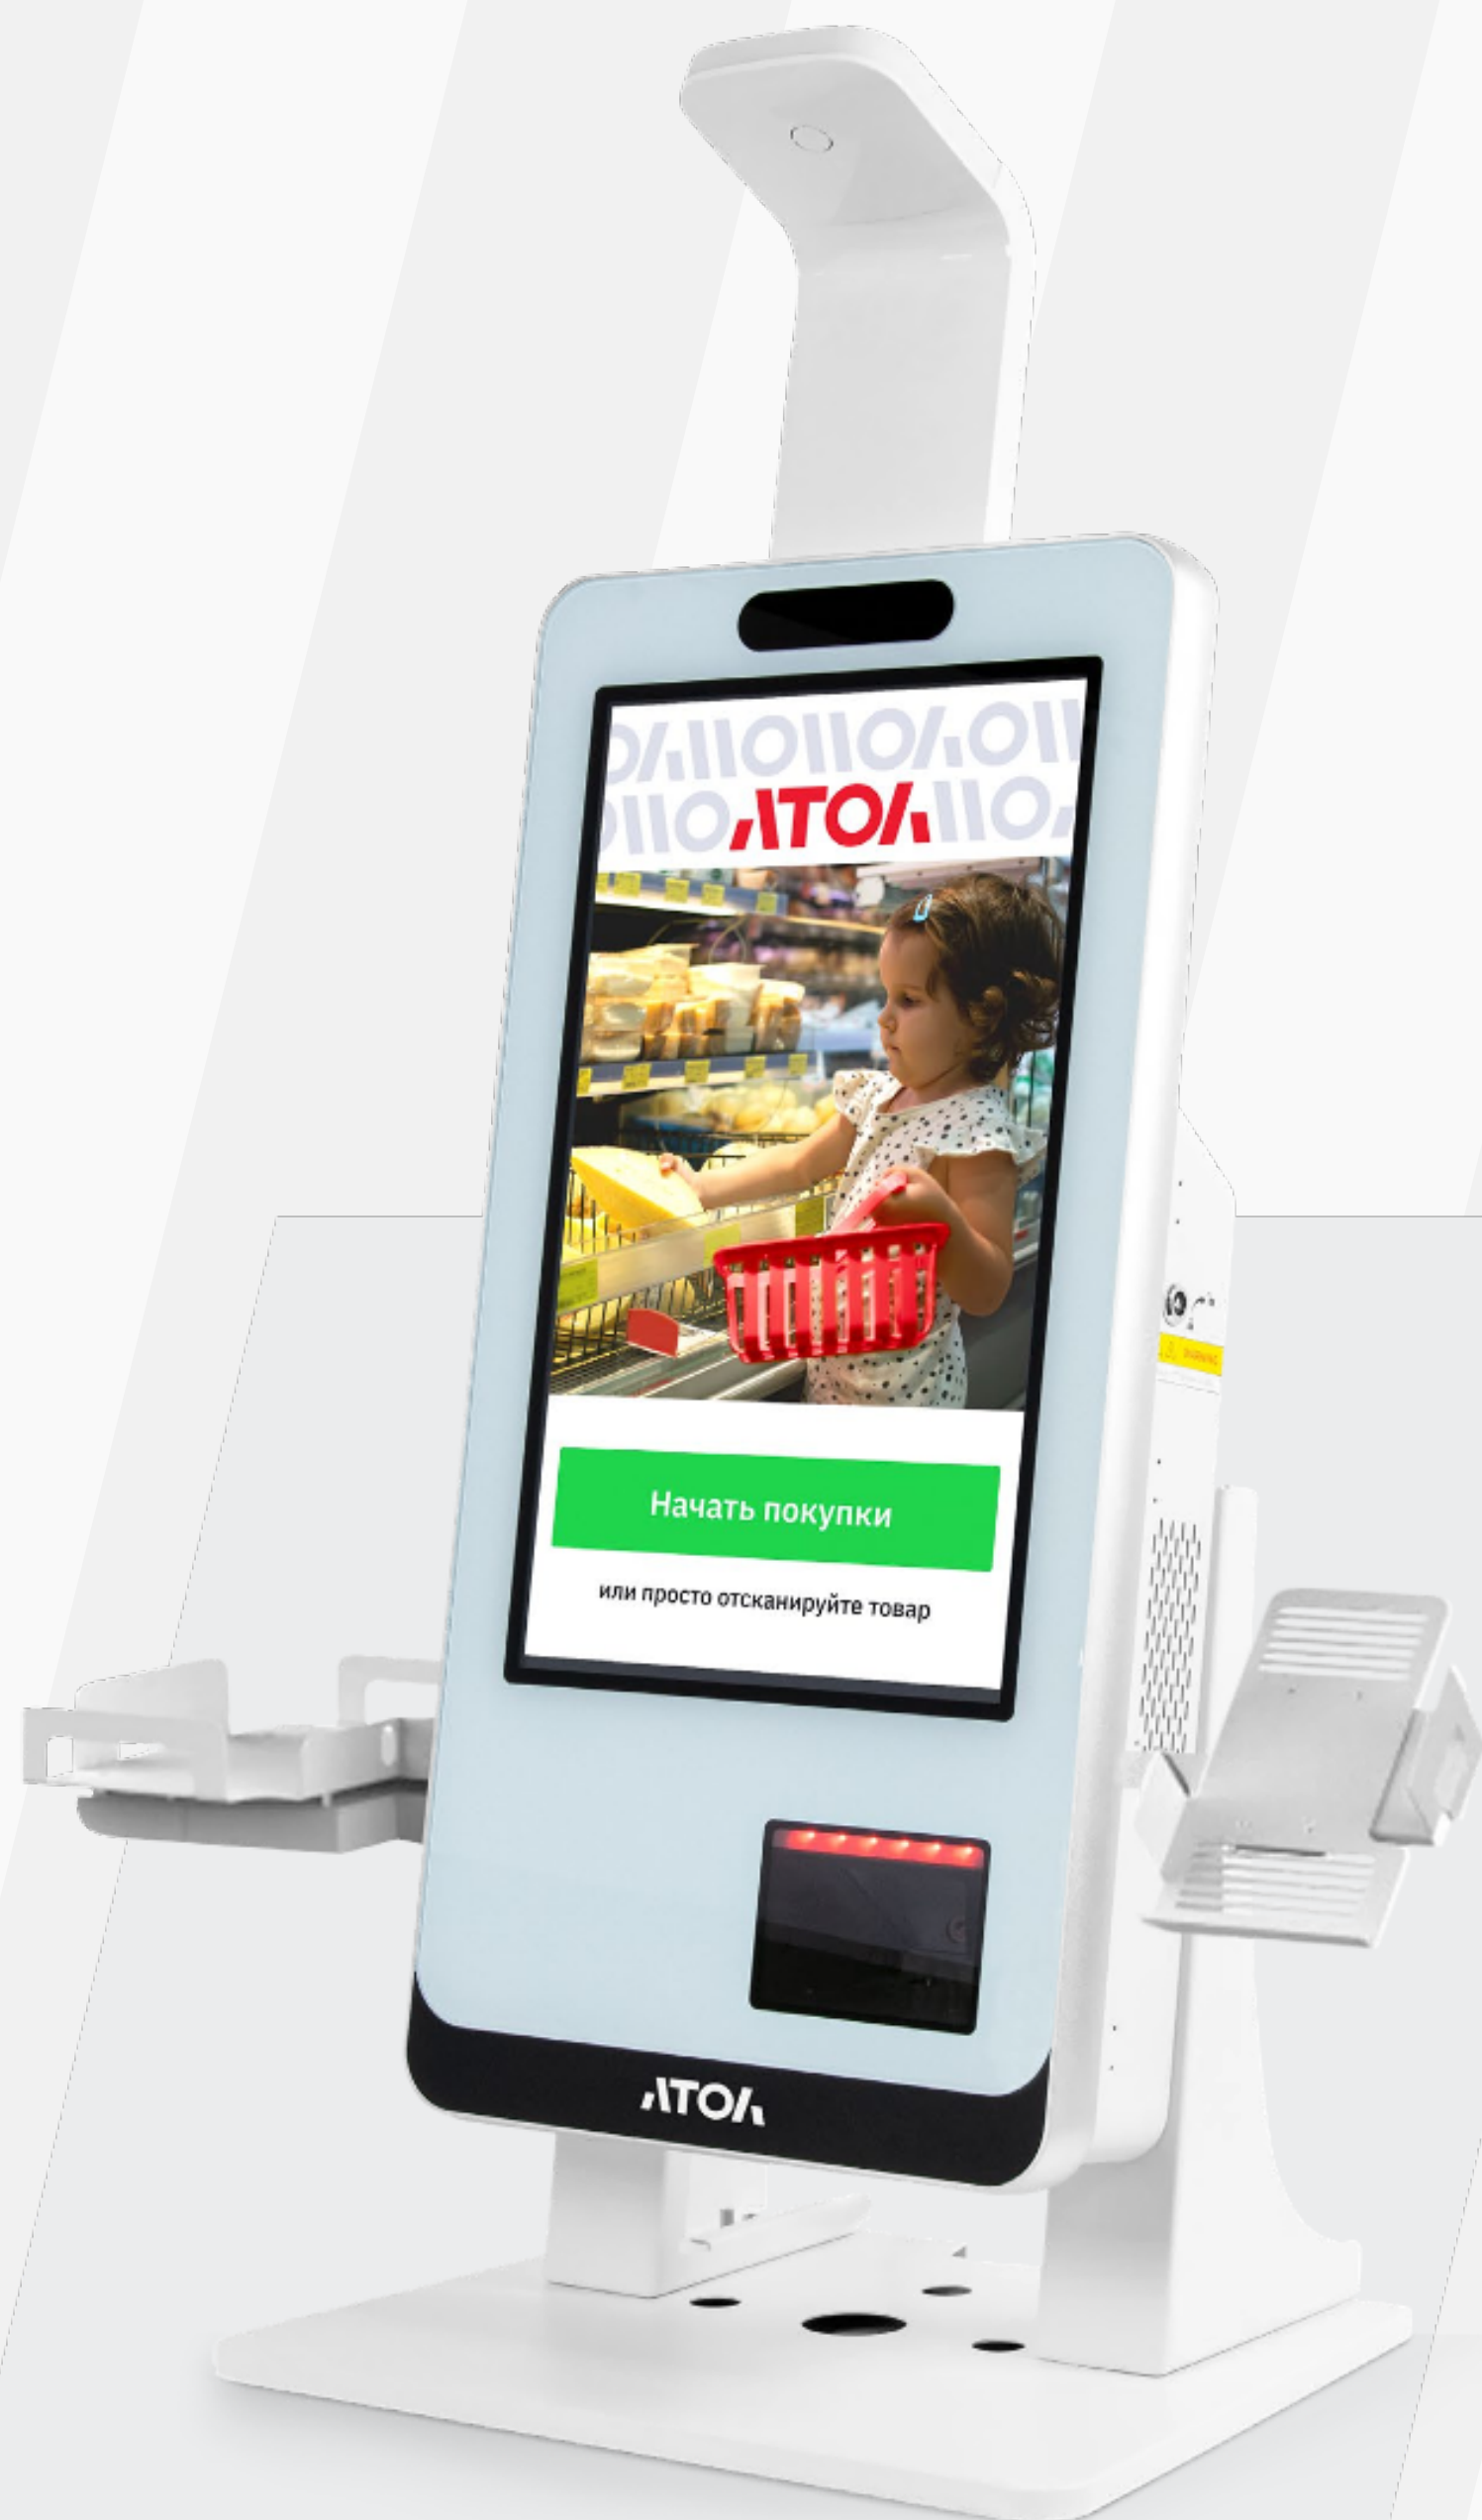

3 минуты на сервис, и касса продолжит работу

Доступ к управляющим элементам с фронтальной панели
Блочная конструкция компонентов
Сервис без забора оборудования

Четкое изображение при любом освещении

Яркий экран диагональю 21,5"

ПО FRONTOL SELFIE готово к работе

Несколько уровней контроля работы с маркировкой
Контроль возраста и времени продажи
20+ встроенных систем лояльности
Знакомый интерфейс панели администратора

Возможность установки:

Совместимо с ПО для касс самообслуживания:

FRONTOL SELFIE
ICS

Код товара: 60115

* Без затрат на интеграцию для пользователей FRONTOL 6

* Со 2-го года эксплуатации при расчете на 6 КСО, замещающих двух кассиров