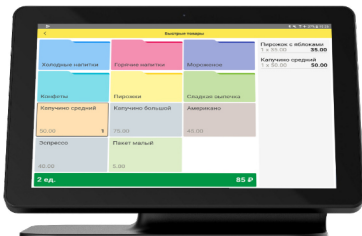

## SIGMA 8

ДА-ДА-ДА  
1С:МОБИЛЬНАЯ КАССА  
БЕЗ ОГРАНИЧЕНИЙ

Большой экран 8", 1280x800

5×USB Type A Bluetooth

Ethernet, Wi-Fi 2,4 ГГц, 3G

МНОГО  
НУЖНЫХ  
ПОРТОВ

## SIGMA 10

МЫ НЕ ШУТИМ  
ТЕПЕРЬ  
С 1С:МОБИЛЬНАЯ  
КАССА

Большой экран 10", 1280x800

4×USB Type A Bluetooth

Ethernet, Wi-Fi 2,4 ГГц, 3G

Автоматический отрез чека

АВТОМАТИЧЕСКИЙ  
ОТРЕЗ ЧЕКА

# Приложение 1С:Мобильная касса бесплатно на Атол SIGMA

Самодостаточное решение для начальной автоматизации открывающегося магазина

Качество  
и надежность  
от фирмы «1С»

Рабочее место кассира для стационарной или выездной торговли

Что умеет 1С:Мобильная касса