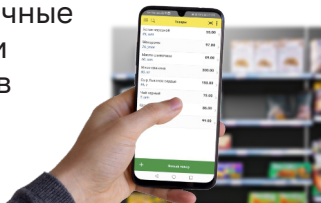

Справочные остатки товаров