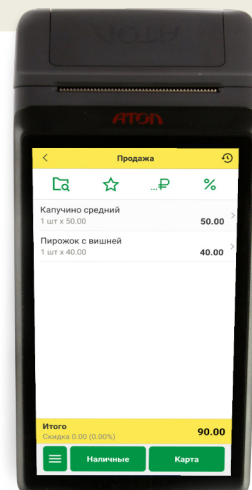

# Умные кассы Атол SIGMA с 1С:Мобильная касса

На борту  
1С:Мобильная  
касса полная  
версия

## SIGMA 7

ВСТРОЕННАЯ  
1С:МОБИЛЬНАЯ КАССА

Дисплей 7", 1024x600

4×USB Type-A Bluetooth

Ethernet, Wi-Fi 2,4 ГГц, 3G

## SIGMA 8

ДА-ДА-ДА  
1С:МОБИЛЬНАЯ КАССА  
БЕЗ ОГРАНИЧЕНИЙ

Большой экран 8", 1280x800

5×USB Type A Bluetooth

Ethernet, Wi-Fi 2,4 ГГц, 3G

МНОГО  
НУЖНЫХ  
ПОРТОВ

## SIGMA 10

МЫ НЕ ШУТИМ  
ТЕПЕРЬ  
С 1С:МОБИЛЬНАЯ  
КАССА

Большой экран 10", 1280x800

4×USB Type A Bluetooth

Ethernet, Wi-Fi 2,4 ГГц, 3G

Автоматический отрез чека

АВТОМАТИЧЕСКИЙ  
ОТРЕЗ ЧЕКА