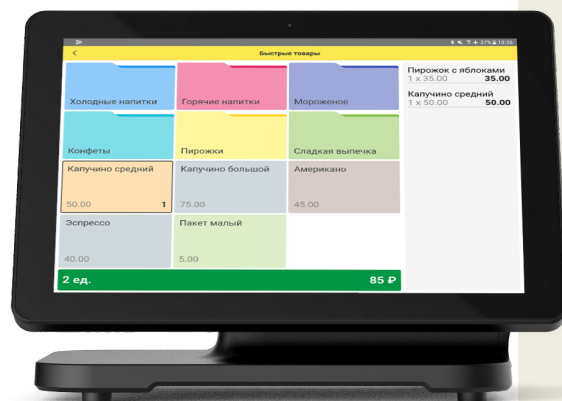

## SIGMA 7

ВСТРОЕННАЯ  
1С:МОБИЛЬНАЯ КАССА

Дисплей 7", 1024x600

4×USB Type-A Bluetooth

Ethernet, Wi-Fi 2,4 ГГц, 3G

## SIGMA 8

ДА-ДА-ДА  
1С:МОБИЛЬНАЯ КАССА  
БЕЗ ОГРАНИЧЕНИЙ

Большой экран 8", 1280x800

5×USB Type A Bluetooth

Ethernet, Wi-Fi 2,4 ГГц, 3G

МНОГО  
НУЖНЫХ  
ПОРТОВ

## SIGMA 10

МЫ НЕ ШУТИМ  
ТЕПЕРЬ  
С 1С:МОБИЛЬНАЯ  
КАССА

Большой экран 10", 1280x800

4×USB Type A Bluetooth

Ethernet, Wi-Fi 2,4 ГГц, 3G

Автоматический отрез чека

АВТОМАТИЧЕСКИЙ  
ОТРЕЗ ЧЕКА

# Приложение 1С:Мобильная касса бесплатно на Атол SIGMA

Самодостаточное решение для начальной автоматизации открывающегося магазина

Качество  
и надежность  
от фирмы «1С»

Рабочее место кассира для стационарной или выездной торговли