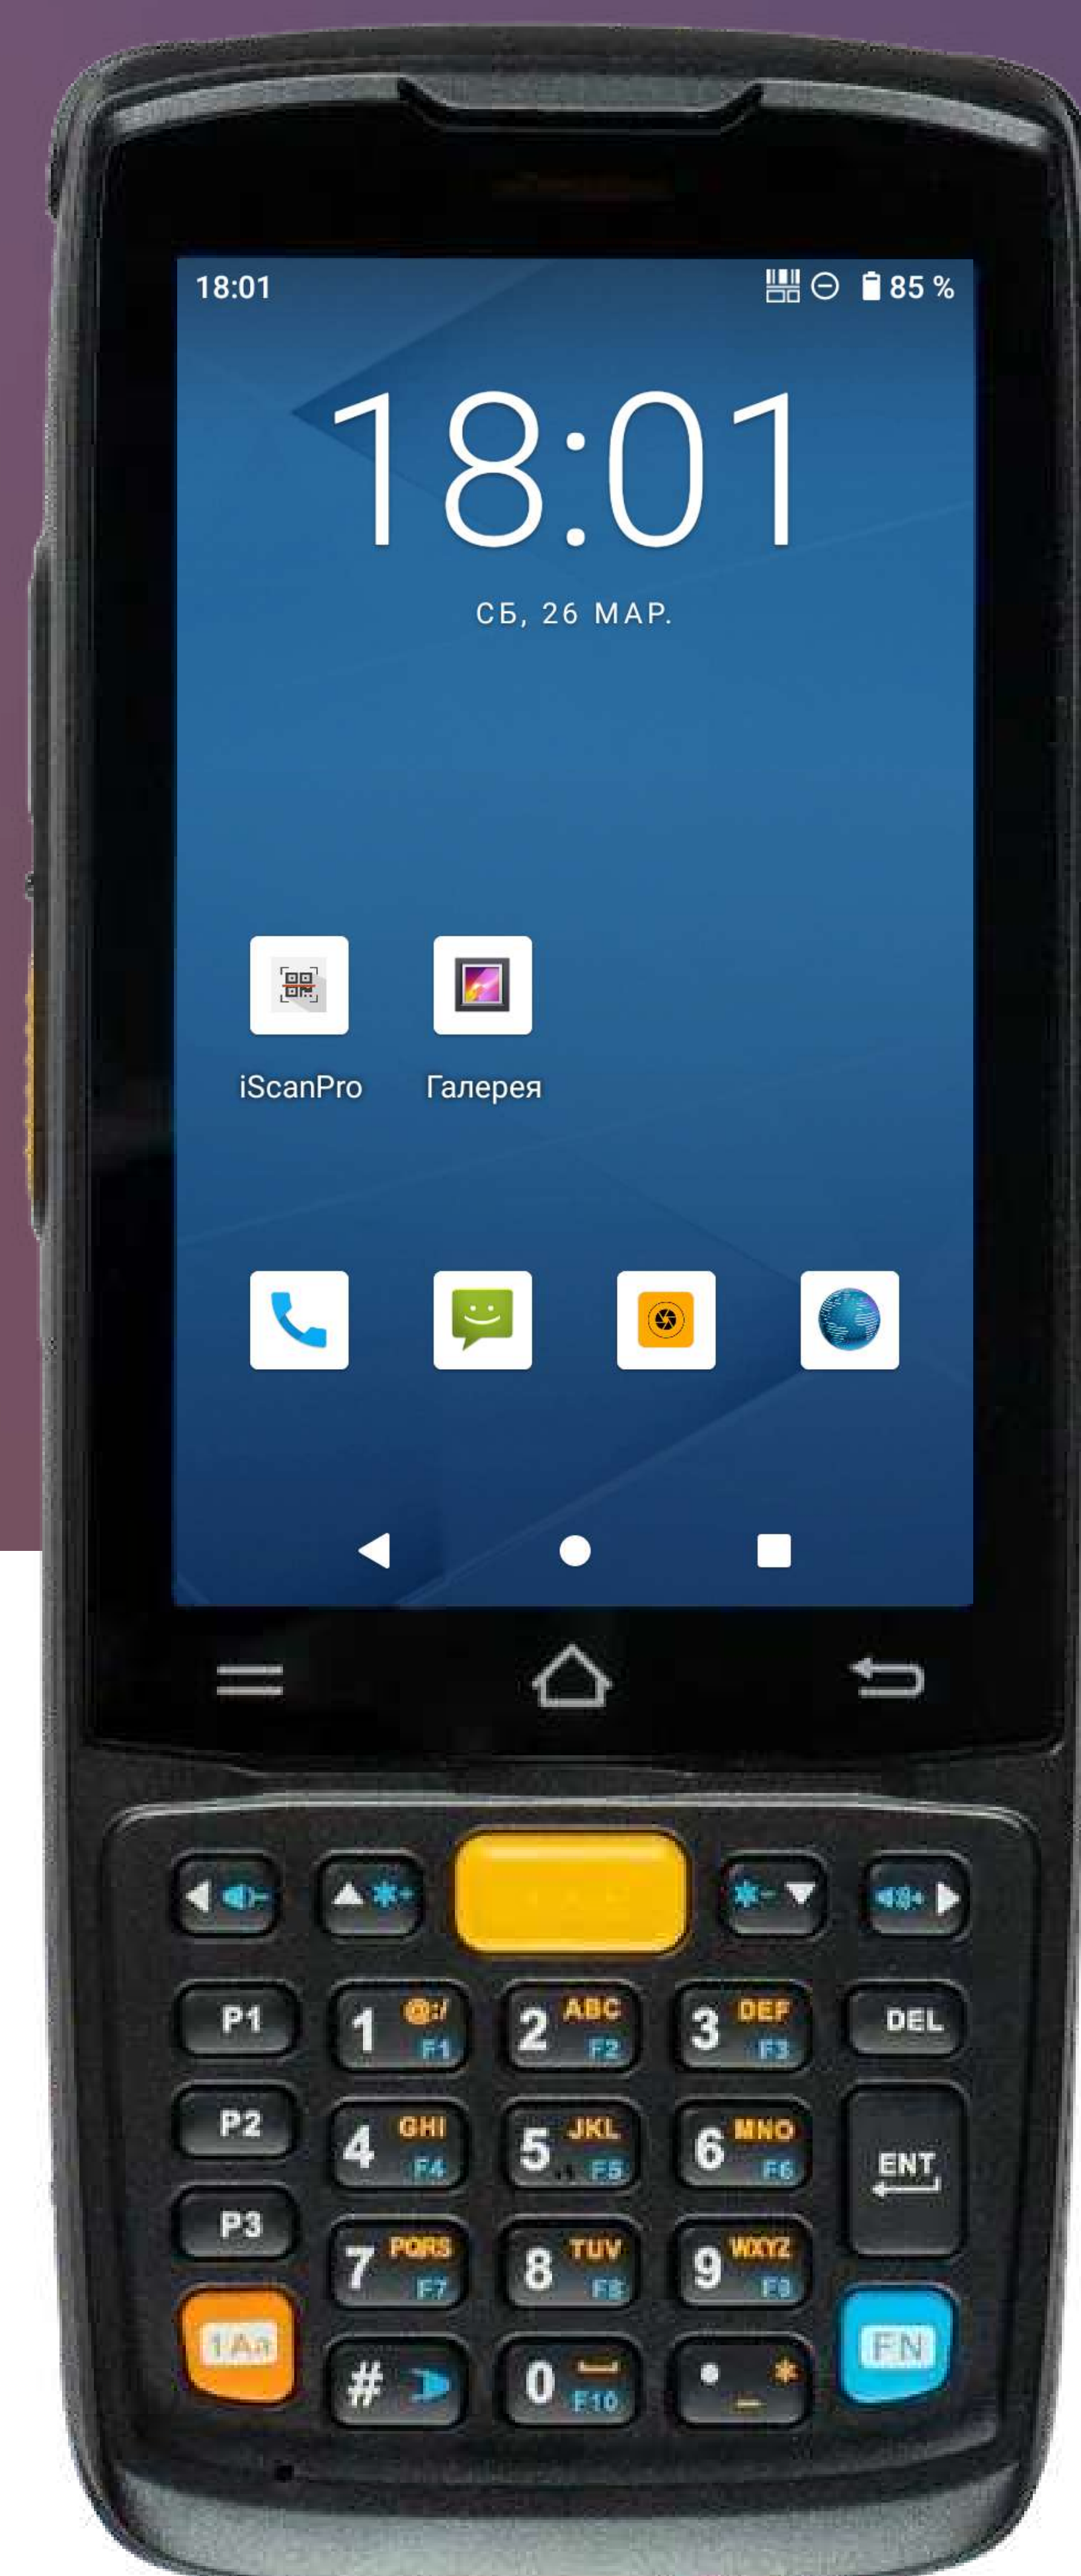

Терминал сбора данных iData K3S

POS CENTER

Универсальный ТСД, разработанный для удовлетворения широкого спектра потребностей различных сфер бизнеса.

K3S водонепроницаем и устойчив к падениям, поэтому выдержит неосторожное пользование.

 iData

3 программируемые клавиши

Аккумулятор 5000 мАч с поддержкой быстрой зарядкой 18 Вт

Сенсорный блок навигационных клавиш

Type-C разъем с поддержкой наушников и OTG

Выдерживает многократные падения на бетон с высоты 1,5м

Ремень для ладони
P/N: MNT-BS-K3S

Кредл 4х слотовый для K3S
P/N: CHA-CRD4S-K3S
В комплекте кабель 1.5 м,
блок питания

Ремень на запястье
P/N: MNT-HS-GNR

Защитный чехол для K3S

Аккумулятор
P/N: CHA-BTRY-K3S-5000MA
5000 мАч, 3.85 В