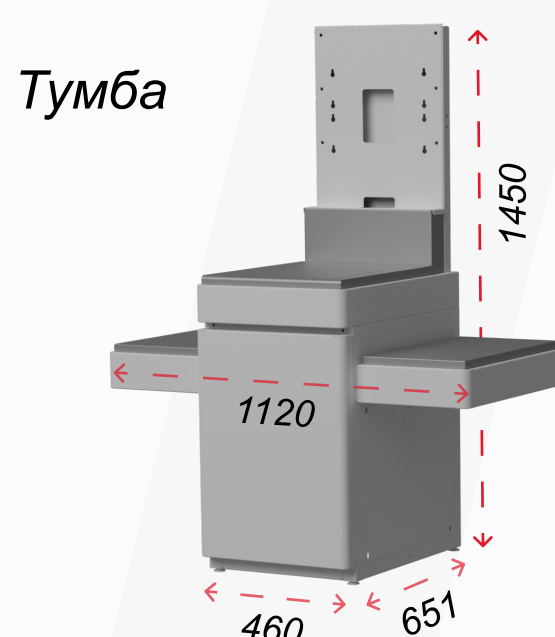

Технические характеристики

Процессор Intel Core i5 1135G7 2.4 ГГц 11-го поколения

Оперативная память DDR4 4 Гб*

Накопитель SSD M.2 128 Гб*

*с возможностью расширения объема памяти

Графический процессор Intel UHD graphics

Wifi 2.4 ГГц

Слот для установки камеры

Встроенный слот для ФР (совместим с АТОЛ 27Ф)

Активная система охлаждения

Поддержка операционных систем:

Windows / Linux

Порты:

USB 3.0 x 2 + USB 2.0 x 2 + 12V PowerUSB x 3 + 24V PowerUSB x 1

COM порт RS232 x 3

Вывод изображения через HDMI x 1

LAN порт (10/100/1000 Мб)

Размеры кассы:

Вес — 28,5 кг

Габариты — 475 мм x 170 мм x 960 мм

Мощность — 12 В / 60 Вт

Взаимодействие с покупателями

Яркий Multi-touch экран диагональю 27"

Разрешение 16:9 1920 x 1080

Светосигнальный фонарь с LED индикатором

Динамики 5 Вт x 2

Встроенный сканер Superlead 72 CJ:

Широкий угол сканирования

Высокая скорость распознавания

Легко сканирует изображения с экрана телефона

Использование и хранение

Совместимо с кассовым ПО:

Frontol x Frontol 6

ICS SCO x SetRetail 10, интеграции NCR ADK

Условия работы и хранения:

Температура хранения: -20°C – 70°C, 10% RH – 90% RH

Рабочая температура: 0°C – 50°C, 20% RH – 90% RH

Варианты монтажа

в торговом зале:
(Размеры указаны в см)

Надежные кассовые решения от профессионалов!

От крупнейших разработчиков оборудования и ПО для автоматизации торговли

Более 20 лет АТОЛ помогает продавать, транспортировать, учитывать любую продукцию, принимать платежи и оказывать лучший сервис организациям любого размера: от небольшой торговой точки до крупных розничных сетей и логистических центров.

АТОЛ