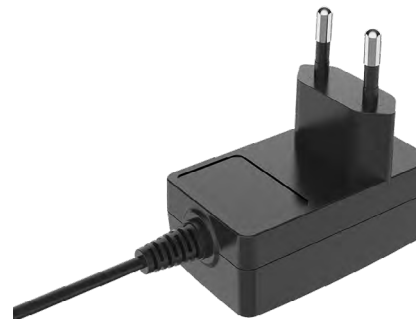

MEFERI

Каталог Аксессуаров

ME10

Защищённый носимый терминал

Носимый терминал MEFERI расширяет ваши возможности, делая вашу работу максимально эффективной

Стандартные аксессуары - 1

ME10-WSTP-M
ME10-WSTP-L
ME10-WSTP-XL

Крепление на запястье

- Крепление на запястье "OneTouch Mount"

ME10-BATME10-03

Аккумулятор

- Стандартный аккумулятор: 3400 мАч / 3.7 В

PAP-52BEU-05

Адаптер питания USB

- Вход: 100 - 240 В ~ 50/60 Гц, 0.3 А
- Выход: 5.0 В — 2.0 А

CBL-C102AB-07

Кабель USB Type-C

- Поддерживает зарядку и передачу данных
- Стандарт USB 2.0, поддержка OTG
- Длина - 1 м

Дополнительные аксессуары - 1

4-х слотовая зарядная станция для АКБ

ME10-4SBATC-01

- Одновременная зарядка 4-х АКБ.
LED индикация процесса зарядки

Адаптер питания DC

PWS-DC-124BEU-05

- Адаптер 12 В / 4 А, используемый для 4-х слотового зарядного устройства

Артикул набора

ME10-4SBATCKIT-EU-01

8-и слотовая зарядная станция для АКБ

ME10-8SBATC-01

- Одновременная зарядка 8-и АКБ.
LED индикация процесса зарядки.